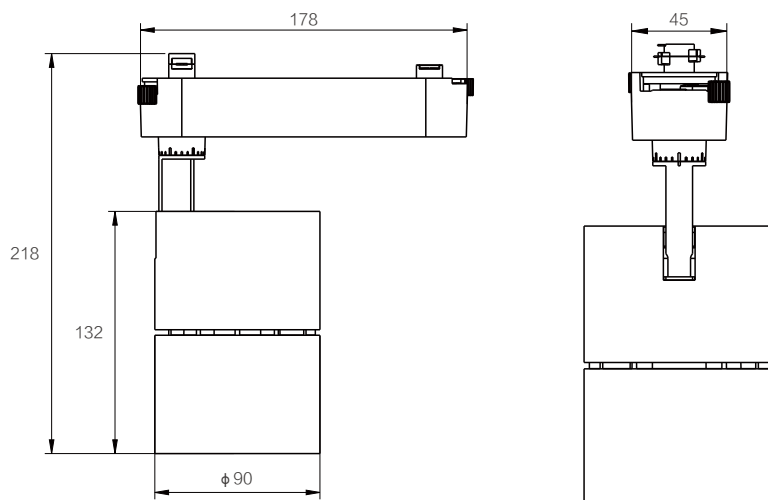

单位：mm

配光曲线

订购代码

物料代码	物料描述	功率(W)	功率因数	光通量(lm)	色温(K)	显色指数	光束角	灯体颜色	寿命(小时)
541001098600	LSL025005-灵显轨道-25W-MW-15° -930-TJ	25	0.9	2400	3000	≥90	15°	白色	30000
541001100700	LSL025005-灵显轨道-25W-MW-24° -930-TJ	25	0.9	2400	3000	≥90	24°	白色	30000
541001100600	LSL025005-灵显轨道-25W-MW-36° -930-TJ	25	0.9	2400	3000	≥90	36°	白色	30000
541001100500	LSL025005-灵显轨道-25W-MW-15° -935-TJ	25	0.9	2500	3500	≥90	15°	白色	30000
541001100400	LSL025005-灵显轨道-25W-MW-24° -935-TJ	25	0.9	2500	3500	≥90	24°	白色	30000
541001100300	LSL025005-灵显轨道-25W-MW-36° -935-TJ	25	0.9	2500	3500	≥90	36°	白色	30000
541001100200	LSL025005-灵显轨道-25W-MW-15° -940-TJ	25	0.9	2500	4000	≥90	15°	白色	30000
541001100100	LSL025005-灵显轨道-25W-MW-24° -940-TJ	25	0.9	2500	4000	≥90	24°	白色	30000
541001100000	LSL025005-灵显轨道-25W-MW-36° -940-TJ	25	0.9	2500	4000	≥90	36°	白色	30000
541001099900	LSL025005-灵显轨道-25W-MW-15° -957-TJ	25	0.9	2500	5700	≥90	15°	白色	30000
541001099800	LSL025005-灵显轨道-25W-MW-24° -957-TJ	25	0.9	2500	5700	≥90	24°	白色	30000
541001099700	LSL025005-灵显轨道-25W-MW-36° -957-TJ	25	0.9	2500	5700	≥90	36°	白色	30000
541001099600	LSL025005-灵显轨道-25W-BK-15° -930-TJ	25	0.9	2400	3000	≥90	15°	黑色	30000
541001099500	LSL025005-灵显轨道-25W-BK-24° -930-TJ	25	0.9	2400	3000	≥90	24°	黑色	30000
541001099400	LSL025005-灵显轨道-25W-BK-36° -930-TJ	25	0.9	2400	3000	≥90	36°	黑色	30000
541001099300	LSL025005-灵显轨道-25W-BK-15° -935-TJ	25	0.9	2500	3500	≥90	15°	黑色	30000
541001099200	LSL025005-灵显轨道-25W-BK-24° -935-TJ	25	0.9	2500	3500	≥90	24°	黑色	30000