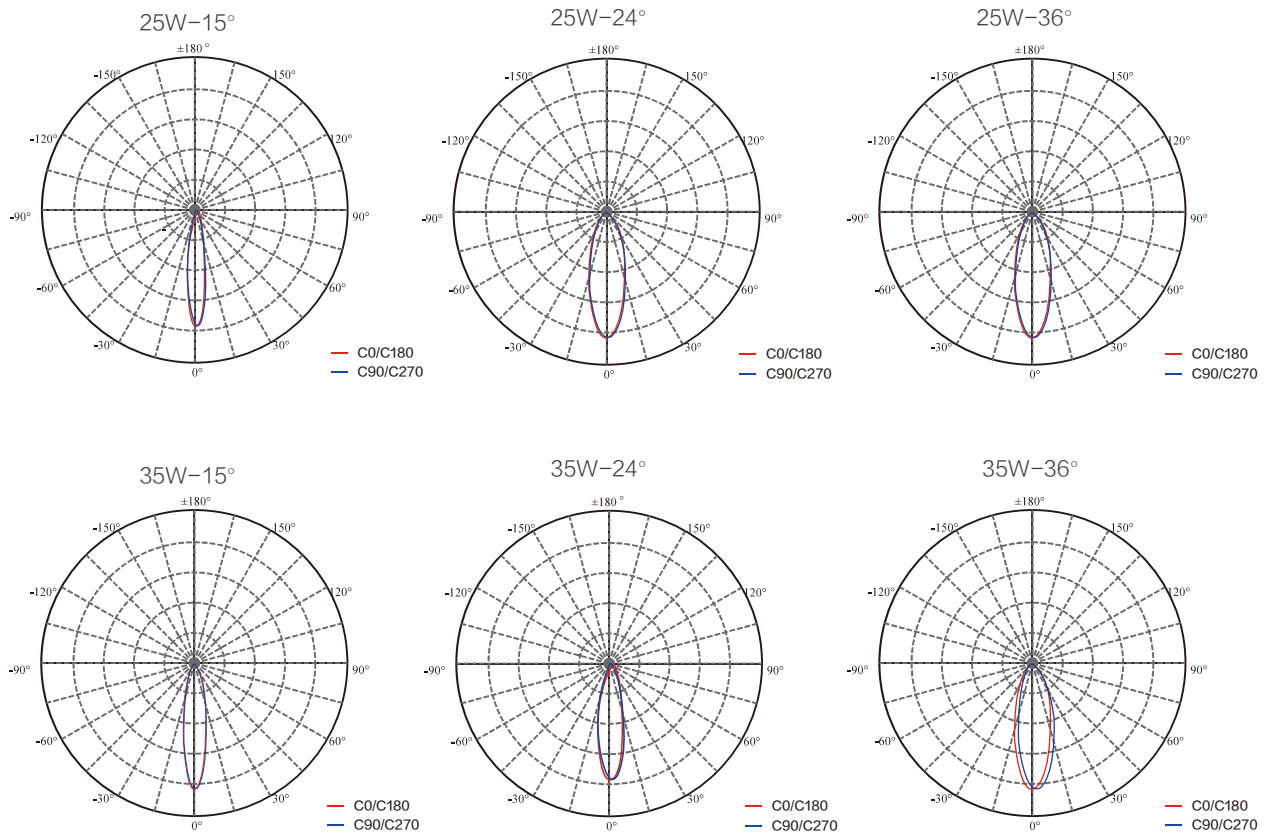

单位：mm

配光曲线

订购代码

物料代码	物料描述	功率(W)	功率因数	光通量(lm)	色温(K)	显色指数	光束角	灯体颜色	寿命(小时)
541001098600	LSL025005-灵显轨道-25W-MW-15° -930-TJ	25	0.9	2400	3000	≥90	15°	白色	30000
541001100700	LSL025005-灵显轨道-25W-MW-24° -930-TJ	25	0.9	2400	3000	≥90	24°	白色	30000
541001100600	LSL025005-灵显轨道-25W-MW-36° -930-TJ	25	0.9	2400	3000	≥90	36°	白色	30000
541001100500	LSL025005-灵显轨道-25W-MW-15° -935-TJ	25	0.9	2500	3500	≥90	15°	白色	30000
541001100400	LSL025005-灵显轨道-25W-MW-24° -935-TJ	25	0.9	2500	3500	≥90	24°	白色	30000
541001100300	LSL025005-灵显轨道-25W-MW-36° -935-TJ	25	0.9	2500	3500	≥90	36°	白色	30000
541001100200	LSL025005-灵显轨道-25W-MW-15° -940-TJ	25	0.9	2500	4000	≥90	15°	白色	30000
541001100100	LSL025005-灵显轨道-25W-MW-24° -940-TJ	25	0.9	2500	4000	≥90	24°	白色	30000
541001100000	LSL025005-灵显轨道-25W-MW-36° -940-TJ	25	0.9	2500	4000	≥90	36°	白色	30000
541001099900	LSL025005-灵显轨道-25W-MW-15° -957-TJ	25	0.9	2500	5700	≥90	15°	白色	30000
541001099800	LSL025005-灵显轨道-25W-MW-24° -957-TJ	25	0.9	2500	5700	≥90	24°	白色	30000
541001099700	LSL025005-灵显轨道-25W-MW-36° -957-TJ	25	0.9	2500	5700	≥90	36°	白色	30000
541001099600	LSL025005-灵显轨道-25W-BK-15° -930-TJ	25	0.9	2400	3000	≥90	15°	黑色	30000
541001099500	LSL025005-灵显轨道-25W-BK-24° -930-TJ	25	0.9	2400	3000	≥90	24°	黑色	30000
541001099400	LSL025005-灵显轨道-25W-BK-36° -930-TJ	25	0.9	2400	3000	≥90	36°	黑色	30000
541001099300	LSL025005-灵显轨道-25W-BK-15° -935-TJ	25	0.9	2500	3500	≥90	15°	黑色	30000
541001099200	LSL025005-灵显轨道-25W-BK-24° -935-TJ	25	0.9	2500	3500	≥90	24°	黑色	30000