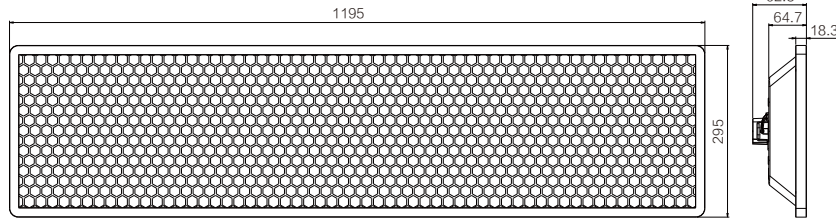

## 产品尺寸

单位: mm

博阅II 黑板灯

博阅II 嵌装教室灯6060

博阅II 吊装教室灯

博阅II 嵌装教室灯3012

朗阅II 黑板灯

朗阅II 格栅教室灯