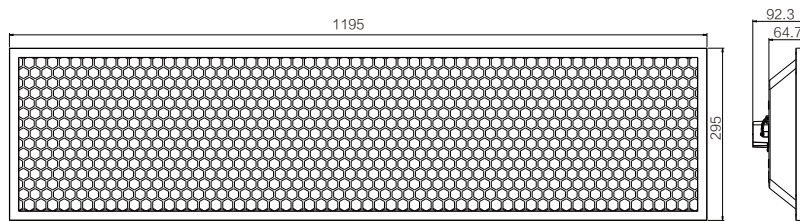

## 产品尺寸

单位: mm

博阅II 黑板灯

博阅II 嵌装教室灯6060

博阅II 吊装教室灯

博阅II 嵌装教室灯3012

朗阅II 黑板灯

朗阅II 格栅教室灯