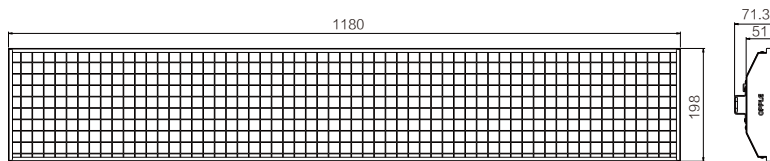

## 产品尺寸

单位: mm

博阅II 黑板灯

博阅II 嵌装教室灯6060

博阅II 吊装教室灯

博阅II 嵌装教室灯3012

朗阅II 黑板灯

朗阅II 格栅教室灯