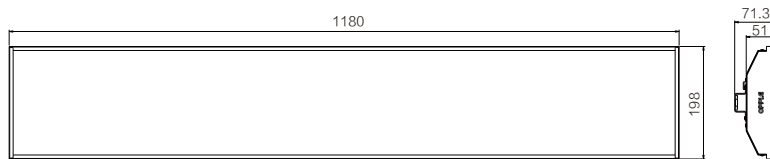

## 产品尺寸

单位: mm

博阅II 黑板灯

博阅II 嵌装教室灯6060

博阅II 吊装教室灯

博阅II 嵌装教室灯3012

朗阅II 黑板灯

朗阅II 格栅教室灯