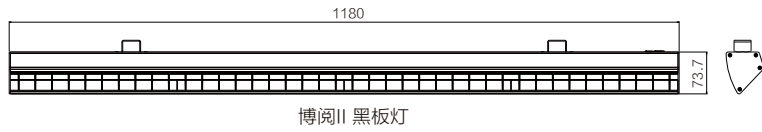

产品尺寸

单位: mm

博阅II 黑板灯