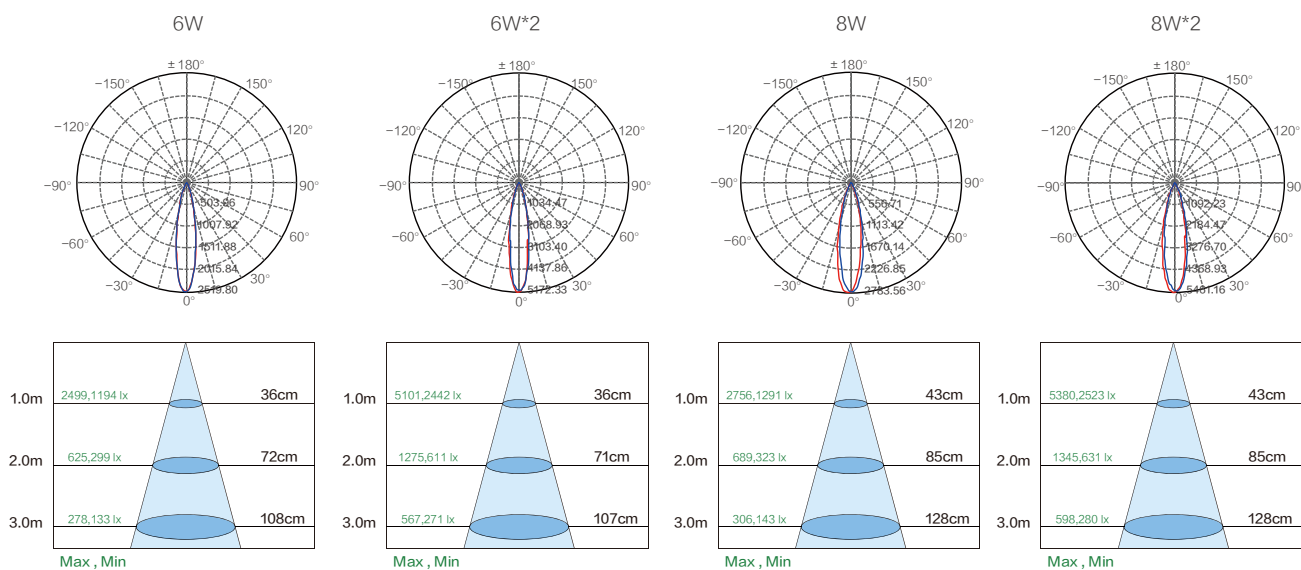

型号	LTH020601	LTH021201	LTH020801	LTH021601
功率	6W	2*6W	8W	2*8W
光通量	450lm(4000K)	900lm(4000K)	600lm(4000K)	1200lm(4000K)
光效	75lm/W(4000K)			
色温	3000K、4000K			
显色指数	Ra > 80			
工作电压	176~264 Vac; 50Hz			
功率因数	> 0.5			
防触电等级	Class II			
防护等级	IP20			
规格尺寸(长×宽×高)	65*65*72mm	65*129*72mm	65*65*72mm	65*129*72mm
安装方式	明装安装			
灯具寿命	20000hrs (@L70/B50)			
工作环境	-20℃~40℃			
建议安装高度	2.3~3米			

产品尺寸

单位: mm

配光曲线

*以上数据由欧普实验室测试, 仅供参考

订购代码

物料代码	物料描述	功率	产品尺寸(mm)	材质	颜色
541010000400	LTH020601-灵众III明装-单-6W-3000K-24° -BK	6W	65*65*72	铝+PC	黑色
541010000900	LTH020601-灵众III明装-单-6W-3000K-24° -WH	6W	65*65*72	铝+PC	白色
541010001200	LTH020601-灵众III明装-单-6W-4000K-24° -BK	6W	65*65*72	铝+PC	黑色
541010001500	LTH020601-灵众III明装-单-6W-4000K-24° -WH	6W	65*65*72	铝+PC	白色
541010000600	LTH020801-灵众III明装-单-8W-3000K-24° -BK	8W	65*65*72	铝+PC	黑色
541010000300	LTH020801-灵众III明装-单-8W-3000K-24° -WH	8W	65*65*72	铝+PC	白色
541010001000	LTH020801-灵众III明装-单-8W-4000K-24° -BK	8W	65*65*72	铝+PC	黑色
541010001600	LTH020801-灵众III明装-单-8W-4000K-24° -WH	8W	65*65*72	铝+PC	白色
541010000800	LTH021201-灵众III明装-双-2*6W-3000K-24° -BK	2*6W	129*65*72	铝+PC	黑色
541010000700	LTH021201-灵众III明装-双-2*6W-3000K-24° -WH	2*6W	129*65*72	铝+PC	白色
541010001300	LTH021201-灵众III明装-双-2*6W-4000K-24° -BK	2*6W	129*65*72	铝+PC	黑色
541010001100	LTH021201-灵众III明装-双-2*6W-4000K-24° -WH	2*6W	129*65*72	铝+PC	白色
541010000200	LTH021601-灵众III明装-双-2*8W-3000K-24° -BK	2*8W	129*65*72	铝+PC	黑色
541010000500	LTH021601-灵众III明装-双-2*8W-3000K-24° -WH	2*8W	129*65*72	铝+PC	白色
541010001400	LTH021601-灵众III明装-双-2*8W-4000K-24° -BK	2*8W	129*65*72	铝+PC	黑色
541010001700	LTH021601-灵众III明装-双-2*8W-4000K-24° -WH	2*8W	129*65*72	铝+PC	白色