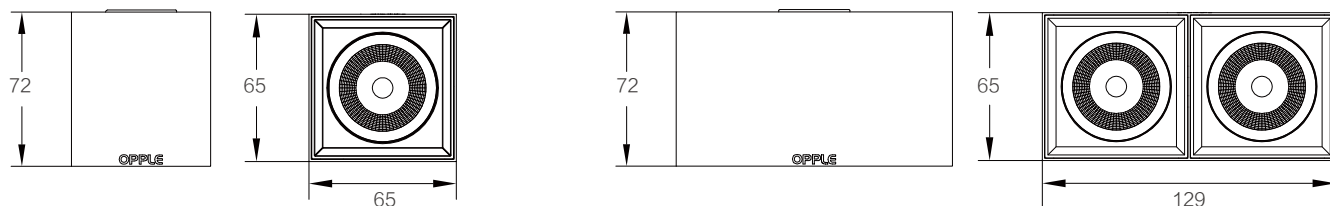

灵众III明装射灯是一款主要应用于无吊顶空间的射灯，其黑白色的搭配，可搭配流行的装修风格；同时喇叭口的结构设计，方便安装；透镜+反射器一体化的光学设计，控光更加精准。

产品特点

- 经典黑白配，单双头规格，可组合搭配，满足无吊顶空间的想像
- 喇叭口和安全绳的结构设计，安装便捷又安全
- 单颗大功率灯珠+一体化透镜反射器的光学设计，让控光更精准
- 电路排布合理，整灯CCC认证，安全可靠性能高

产品参数

型号	LTH020601	LTH021201	LTH020801	LTH021601
功率	6W	2*6W	8W	2*8W
光通量	450lm(4000K)	900lm(4000K)	600lm(4000K)	1200lm(4000K)
光效	75lm/W(4000K)			
色温	3000K、4000K			
显色指数	Ra > 80			
工作电压	176~264 Vac; 50Hz			
功率因数	> 0.5			
防触电等级	Class II			
防护等级	IP20			
规格尺寸(长×宽×高)	65*65*72mm	65*129*72mm	65*65*72mm	65*129*72mm
安装方式	明装安装			
灯具寿命	20000hrs (@L70/B50)			
工作环境	-20℃~40℃			
建议安装高度	2.3~3米			

产品尺寸

单位: mm

配光曲线

*以上数据由欧普实验室测试, 仅供参考

订购代码

物料代码	物料描述	功率	产品尺寸(mm)	材质	颜色
541010000400	LTH020601-灵众III明装-单-6W-3000K-24° -BK	6W	65*65*72	铝+PC	黑色
541010000900	LTH020601-灵众III明装-单-6W-3000K-24° -WH	6W	65*65*72	铝+PC	白色
541010001200	LTH020601-灵众III明装-单-6W-4000K-24° -BK	6W	65*65*72	铝+PC	黑色
541010001500	LTH020601-灵众III明装-单-6W-4000K-24° -WH	6W	65*65*72	铝+PC	白色
541010000600	LTH020801-灵众III明装-单-8W-3000K-24° -BK	8W	65*65*72	铝+PC	黑色
541010000300	LTH020801-灵众III明装-单-8W-3000K-24° -WH	8W	65*65*72	铝+PC	白色
541010001000	LTH020801-灵众III明装-单-8W-4000K-24° -BK	8W	65*65*72	铝+PC	黑色
541010001600	LTH020801-灵众III明装-单-8W-4000K-24° -WH	8W	65*65*72	铝+PC	白色
541010000800	LTH021201-灵众III明装-双-2*6W-3000K-24° -BK	2*6W	129*65*72	铝+PC	黑色
541010000700	LTH021201-灵众III明装-双-2*6W-3000K-24° -WH	2*6W	129*65*72	铝+PC	白色
541010001300	LTH021201-灵众III明装-双-2*6W-4000K-24° -BK	2*6W	129*65*72	铝+PC	黑色
541010001100	LTH021201-灵众III明装-双-2*6W-4000K-24° -WH	2*6W	129*65*72	铝+PC	白色
541010000200	LTH021601-灵众III明装-双-2*8W-3000K-24° -BK	2*8W	129*65*72	铝+PC	黑色
541010000500	LTH021601-灵众III明装-双-2*8W-3000K-24° -WH	2*8W	129*65*72	铝+PC	白色
541010001400	LTH021601-灵众III明装-双-2*8W-4000K-24° -BK	2*8W	129*65*72	铝+PC	黑色
541010001700	LTH021601-灵众III明装-双-2*8W-4000K-24° -WH	2*8W	129*65*72	铝+PC	白色