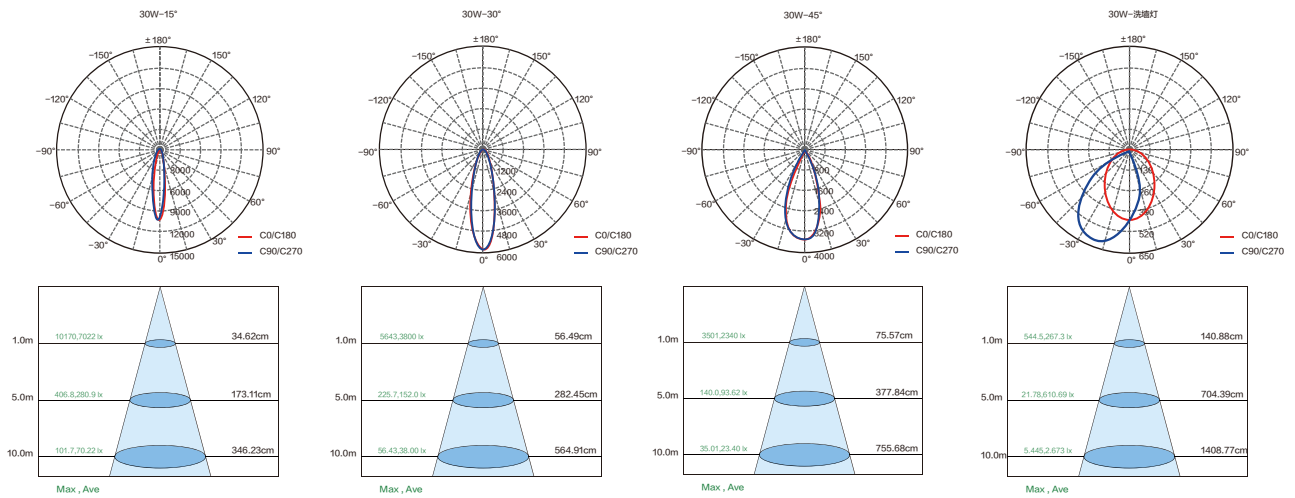

## 产品参数

| 规格      | 5头射灯     | 10头射灯    | 15头射灯    | 单头洗墙灯 | 双头洗墙灯 | 三头洗墙灯 |
|---------|----------|----------|----------|-------|-------|-------|
| 功率      | 10       | 20       | 30       | 10    | 20    | 30    |
| 功率因数    | > 0.5    | > 0.5    | > 0.9    | > 0.5 | > 0.5 | > 0.9 |
| 光通量(lm) | 500      | 1000     | 1500     | 350   | 650   | 950   |
| 光束角(°)  | 15/30/45 | 15/30/45 | 15/30/45 | 偏光洗墙  | 偏光洗墙  | 偏光洗墙  |
| 色温范围(K) | 3000     | 3000     | 3000     | 3000  | 3000  | 3000  |
| 色容差     | < 5      | < 5      | < 5      | < 5   | < 5   | < 5   |
| 显色指数    | > 90     | > 90     | > 90     | > 90  | > 90  | > 90  |
| IP等级    | 20       | 20       | 20       | 20    | 20    | 20    |
| 寿命(Hrs) | 30000    | 30000    | 30000    | 30000 | 30000 | 30000 |
| 防护等级    | II类      | II类      | II类      | II类   | II类   | II类   |
| 安装方式    | 嵌入式      | 嵌入式      | 嵌入式      | 嵌入式   | 嵌入式   | 嵌入式   |

## 配光曲线