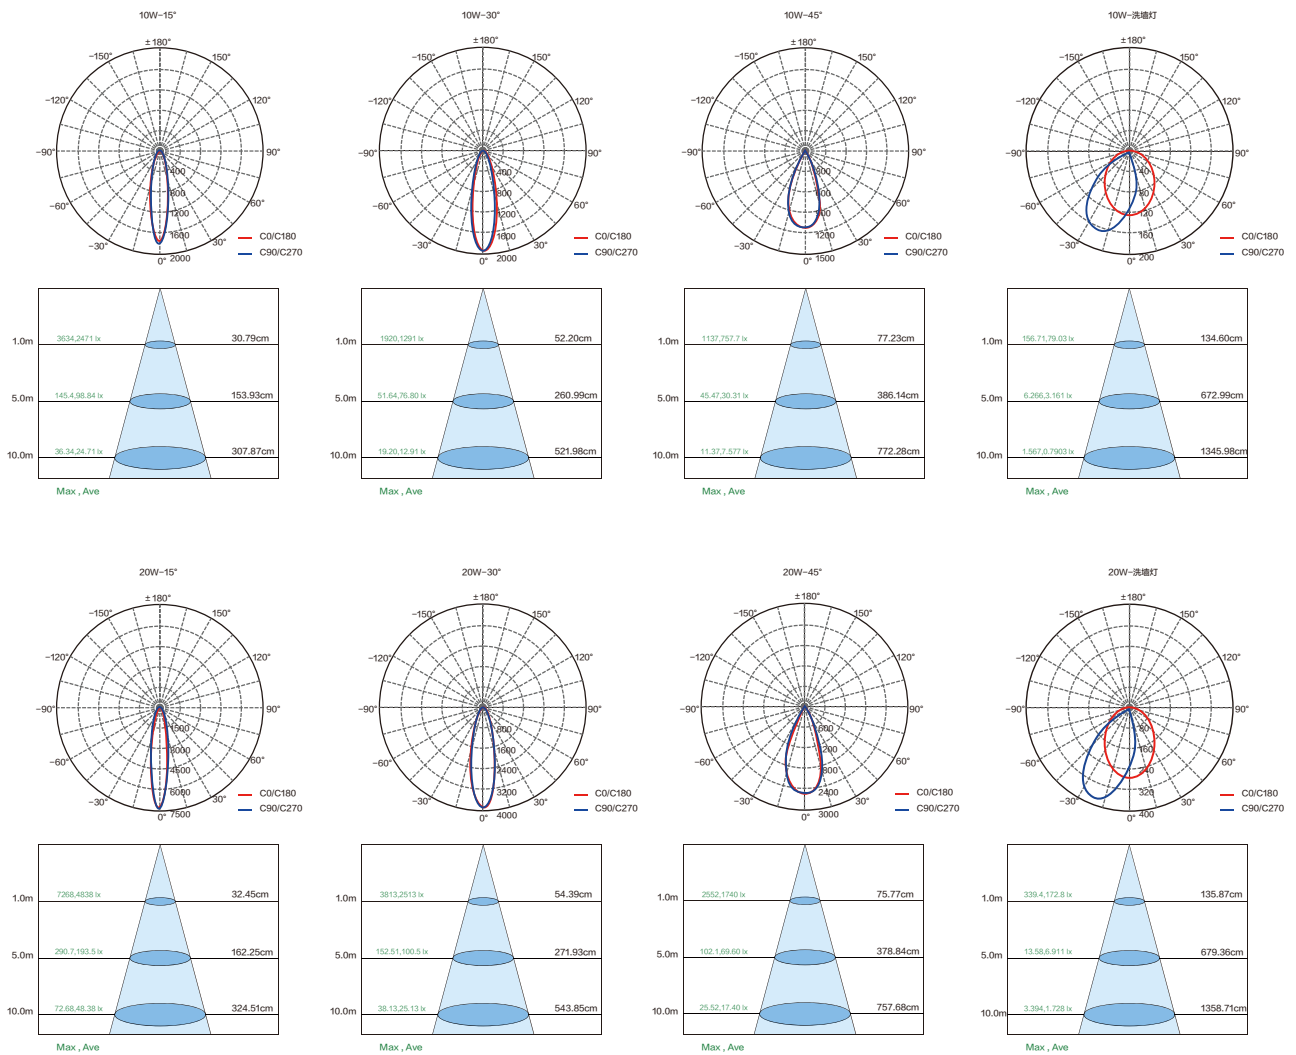

配光曲线

欧普照明股份有限公司
上海市闵行区吴中路1799号万象城V3栋
邮编 201103

OPPLE LIGHTING CO., LTD.
V3 Building, The MIXC, Lane 1799, Wuzhong Road,
Minhang District, Shanghai, China. 201103

客户关爱热线 400-6783-222
OPPLE.COM