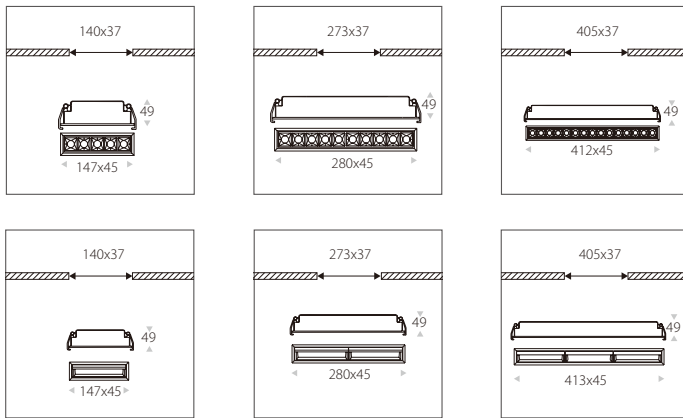

## 产品特点

- 搭载显指 > 90 的 LED 光源，还原色彩
- 使用模组化光学元件，增加可定制性
- 选用优质铝材，高效散热，外形纤细灵巧，适合现代装修搭配
- 系列化不同尺寸选择，满足不同照明风格需求
- 眩光控制：洗墙款采用偏光透镜及防眩板，无直接眩光；射灯款采用防眩遮光格栅设计、提升舒适性，UGR < 9

## 产品尺寸

单位: mm